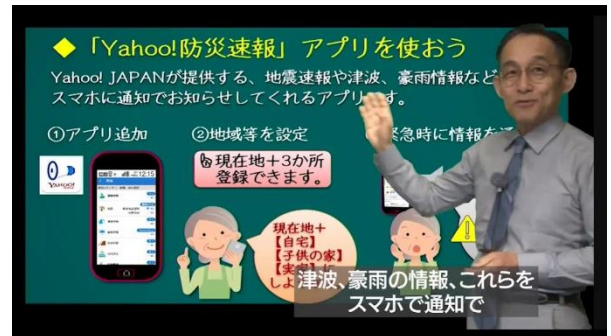

## スマートフォンで出来る“防災”を身に着ける 「スマホで防災アプリ教室」字幕版動画の配信スタート

株式会社わかるとできる（代表取締役社長：碓弘一（さこひろかず）、本社：東京都豊島区、以下当社）は、全国約150店舗のドコモショップで採用されている、スマートフォン教室運営支援サービス「Smable（スマブル）」にて、2020年2月よりスマホで防災アプリ教室の字幕版動画の配信をスタートしました。

### ◆「スマホで防災！」教室について

「平成30年7月豪雨」での災害をきっかけに、スマートフォンを活用して安否情報や情報収集の方法を幅広い世代の方に知ってもらおうと、当社サービス「Smable（スマブル）※」を導入しているキャリアショップ協力のもと、「Yahoo!防災速報」アプリの使用方法が学習できる、「スマホで防災！～いざという時のために～」の配信を、2018年9月よりスタートしています。